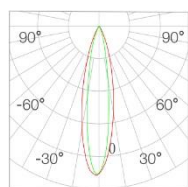

### 配光曲线

Next page...

光束角	36°	H(m)	E(lx)	D(cm)
功率	18W	1	1895	58
中心光强	1891cd	2	473	116
光通量	680lm	3	210	175
眩光指数	UGR<9	4	118	233

光束角	42°	H(m)	E(lx)	D(cm)
功率	18W	1	1273	72
中心光强	1268cd	2	318	145
光通量	608lm	3	141	217
眩光指数	UGR<9	4	79	290

光束角	10*35°	H(m)	E(lx)	D(cm)
功率	18W	1	5390	23
中心光强	5377cd	2	1348	47
光通量	748lm	3	598	71
眩光指数	UGR<9	4	336	95