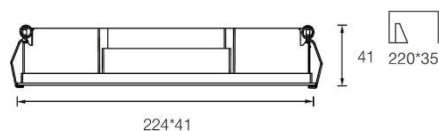

### 灯具规格

色 温	2700K/3000K/3500K/4000K
光 束 角	15°/24°/36°/42°/10°*35°
色 容 差	SDCM≤3
显色指数	Ra≥95
功 率	18W
输入电压	220-240V~50/60Hz
调光方式	非调光
调光深度	/
灯具寿命	30000H
光源类型	LED (SMD)
光源数量	8
安装方式	嵌入式
天花厚度	5-25mm
产品材质	铝合金
外观颜色	砂黑/砂白
表面工艺	喷粉
重 量	0.360kg
绝缘等级	Class 2
防护等级	IP20

光束角	10*35°	H(m)	E(lx)	D(cm)
功率	18W	1	5390	23
中心光强	5377cd	2	1348	47
光通量	748lm	3	598	71
眩光指数	UGR<9	4	336	95