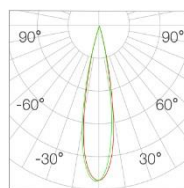

光束角	24°	H(m)	E(lx)	D(cm)
功率	18W	1	4788	41
中心光强	4811cd	2	1197	83
光通量	863lm	3	532	124
眩光指数	UGR<9	4	299	166