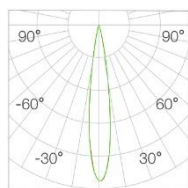

系列名 MINI / 格栅灯

项目名称

灯具型号 BHS3508L-III

灯位编号

配光曲线

光束角	15°	H(m)	E(lx)	D(cm)
功率	18W	1	8394	25
中心光强	8588cd	2	2099	50
光通量	830lm	3	932	75
眩光指数	UGR<9	4	524	100