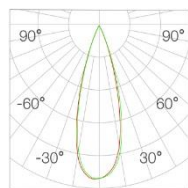

### 配光曲线

Next page...

光束角	36°	H(m)	E(lx)	D(cm)
功率	18W	1	1895	58
中心光强	1891cd	2	473	116
光通量	680lm	3	210	175
眩光指数	UGR<9	4	118	233

光束角	42°	H(m)	E(lx)	D(cm)
功率	18W	1	1273	72
中心光强	1268cd	2	318	145
光通量	608lm	3	141	217
眩光指数	UGR<9	4	79	290

光束角	10*35°	H(m)	E(lx)	D(cm)
功率	18W	1	5390	23
中心光强	5377cd	2	1348	47
光通量	748lm	3	598	71
眩光指数	UGR<9	4	336	95