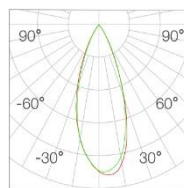

### 配光曲线

Next page...

光束角	36°	H(m)	E(lx)	D(cm)
功率	18W	1	1895	58
中心光强	1891cd	2	473	116
光通量	680lm	3	210	175
眩光指数	UGR<9	4	118	233

光束角	42°	H(m)	E(lx)	D(cm)
功率	18W	1	1273	72
中心光强	1268cd	2	318	145
光通量	608lm	3	141	217
眩光指数	UGR<9	4	79	290

光束角	10*35°	H(m)	E(lx)	D(cm)
功率	18W	1	5390	23
中心光强	5377cd	2	1348	47
光通量	748lm	3	598	71
眩光指数	UGR<9	4	336	95